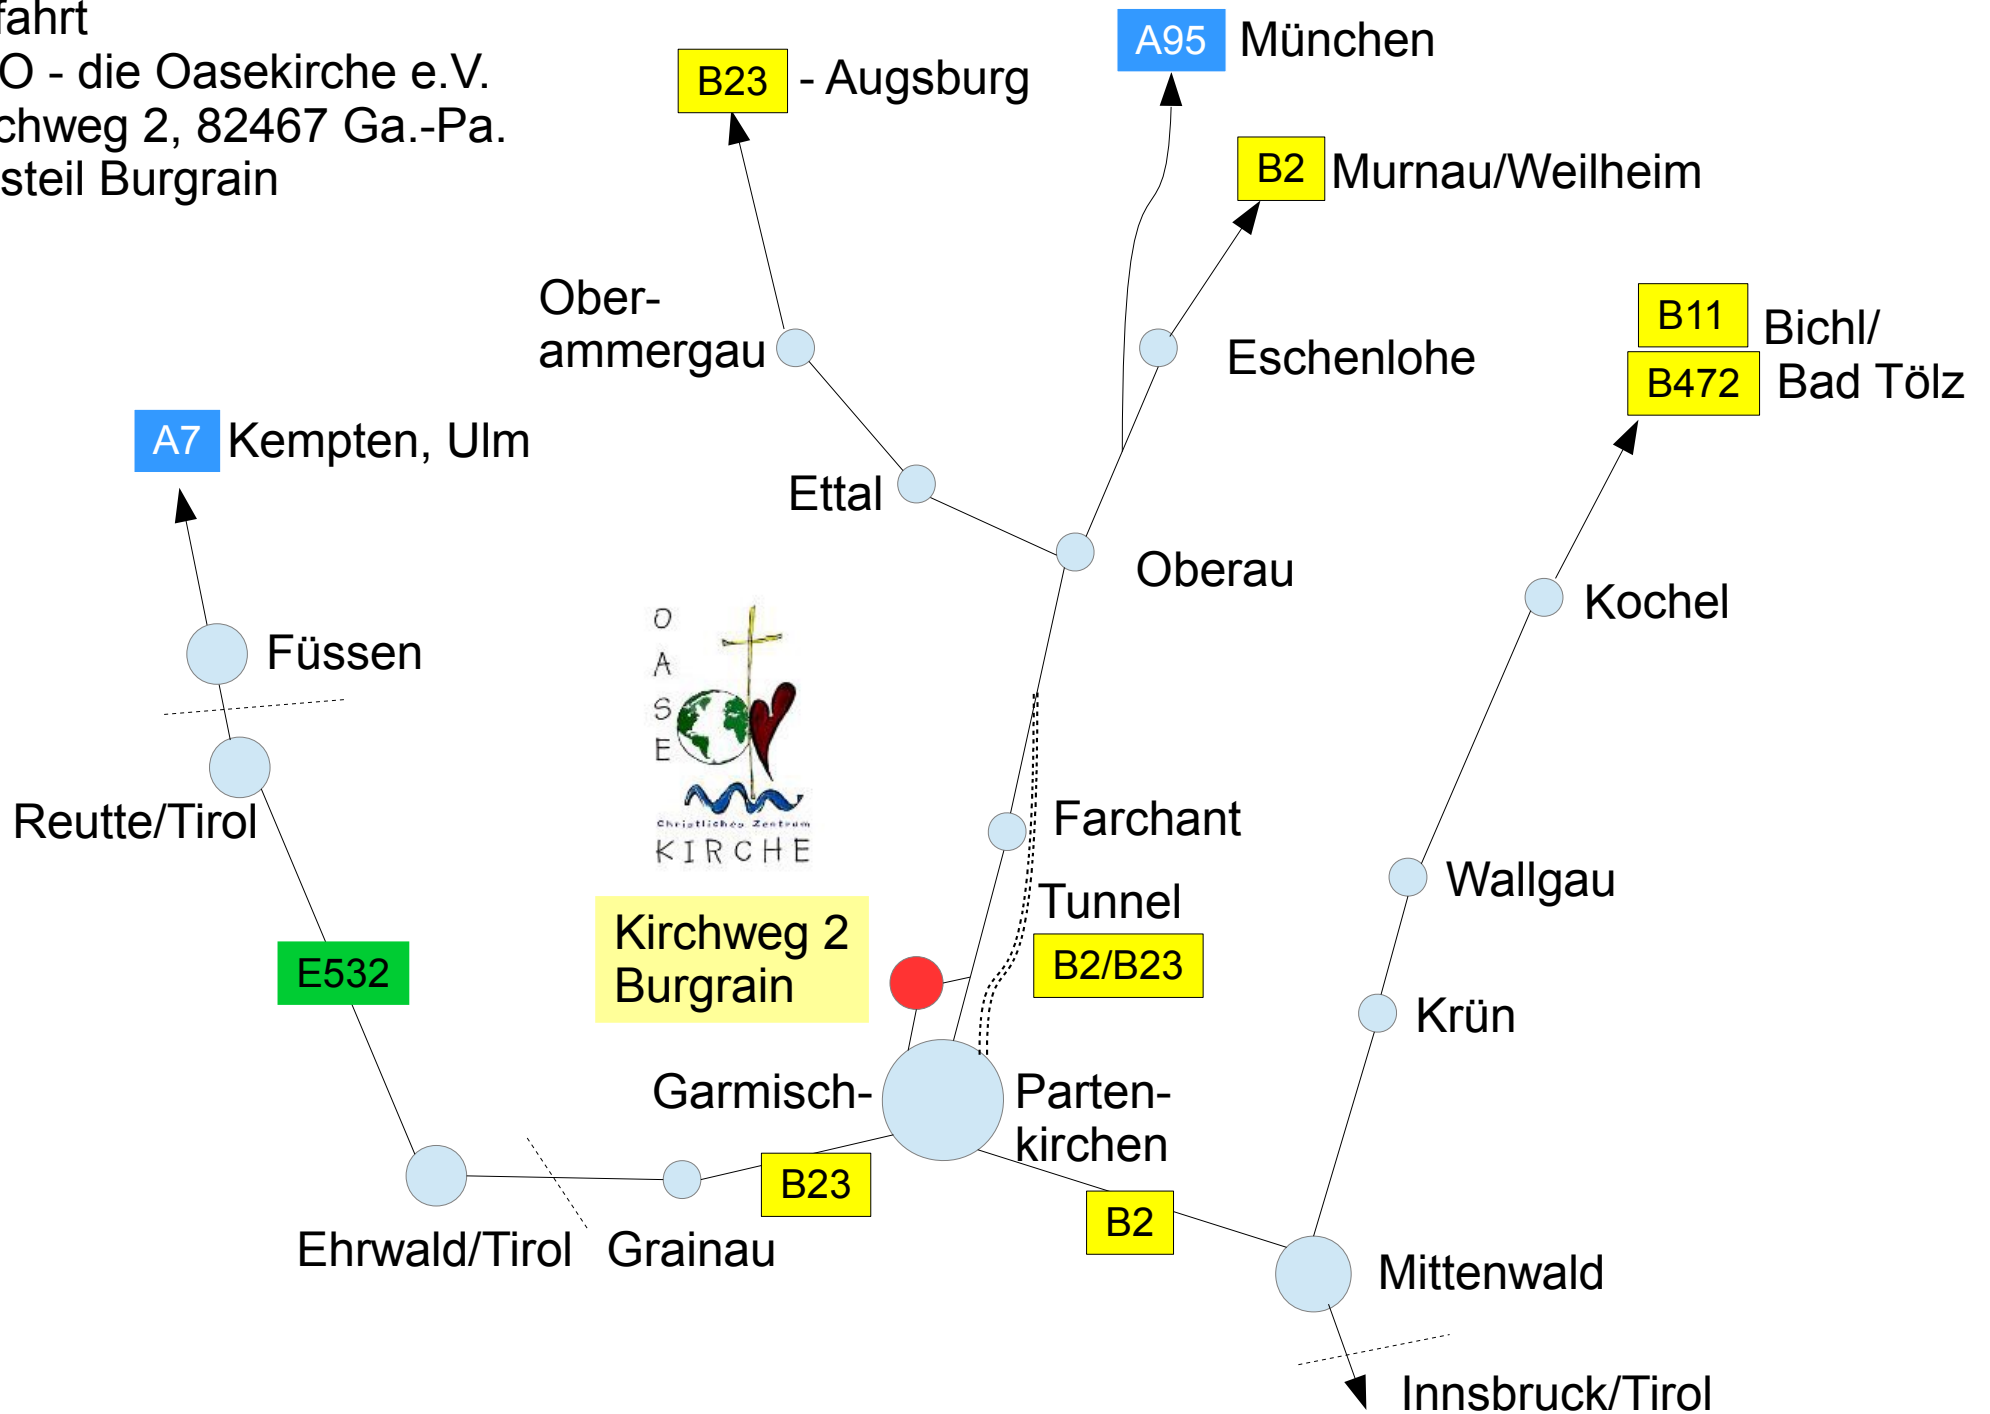

Anfahrt

CZO - die Oasekirche e.V.  
Kirchweg 2, 82467 Ga.-Pa.  
Ortsteil Burgrain

Anfahrt  
CZO - die Oasekirche e.V.  
Kirchweg 2, 82467 Ga.-Pa.  
Ortsteil Burgrain