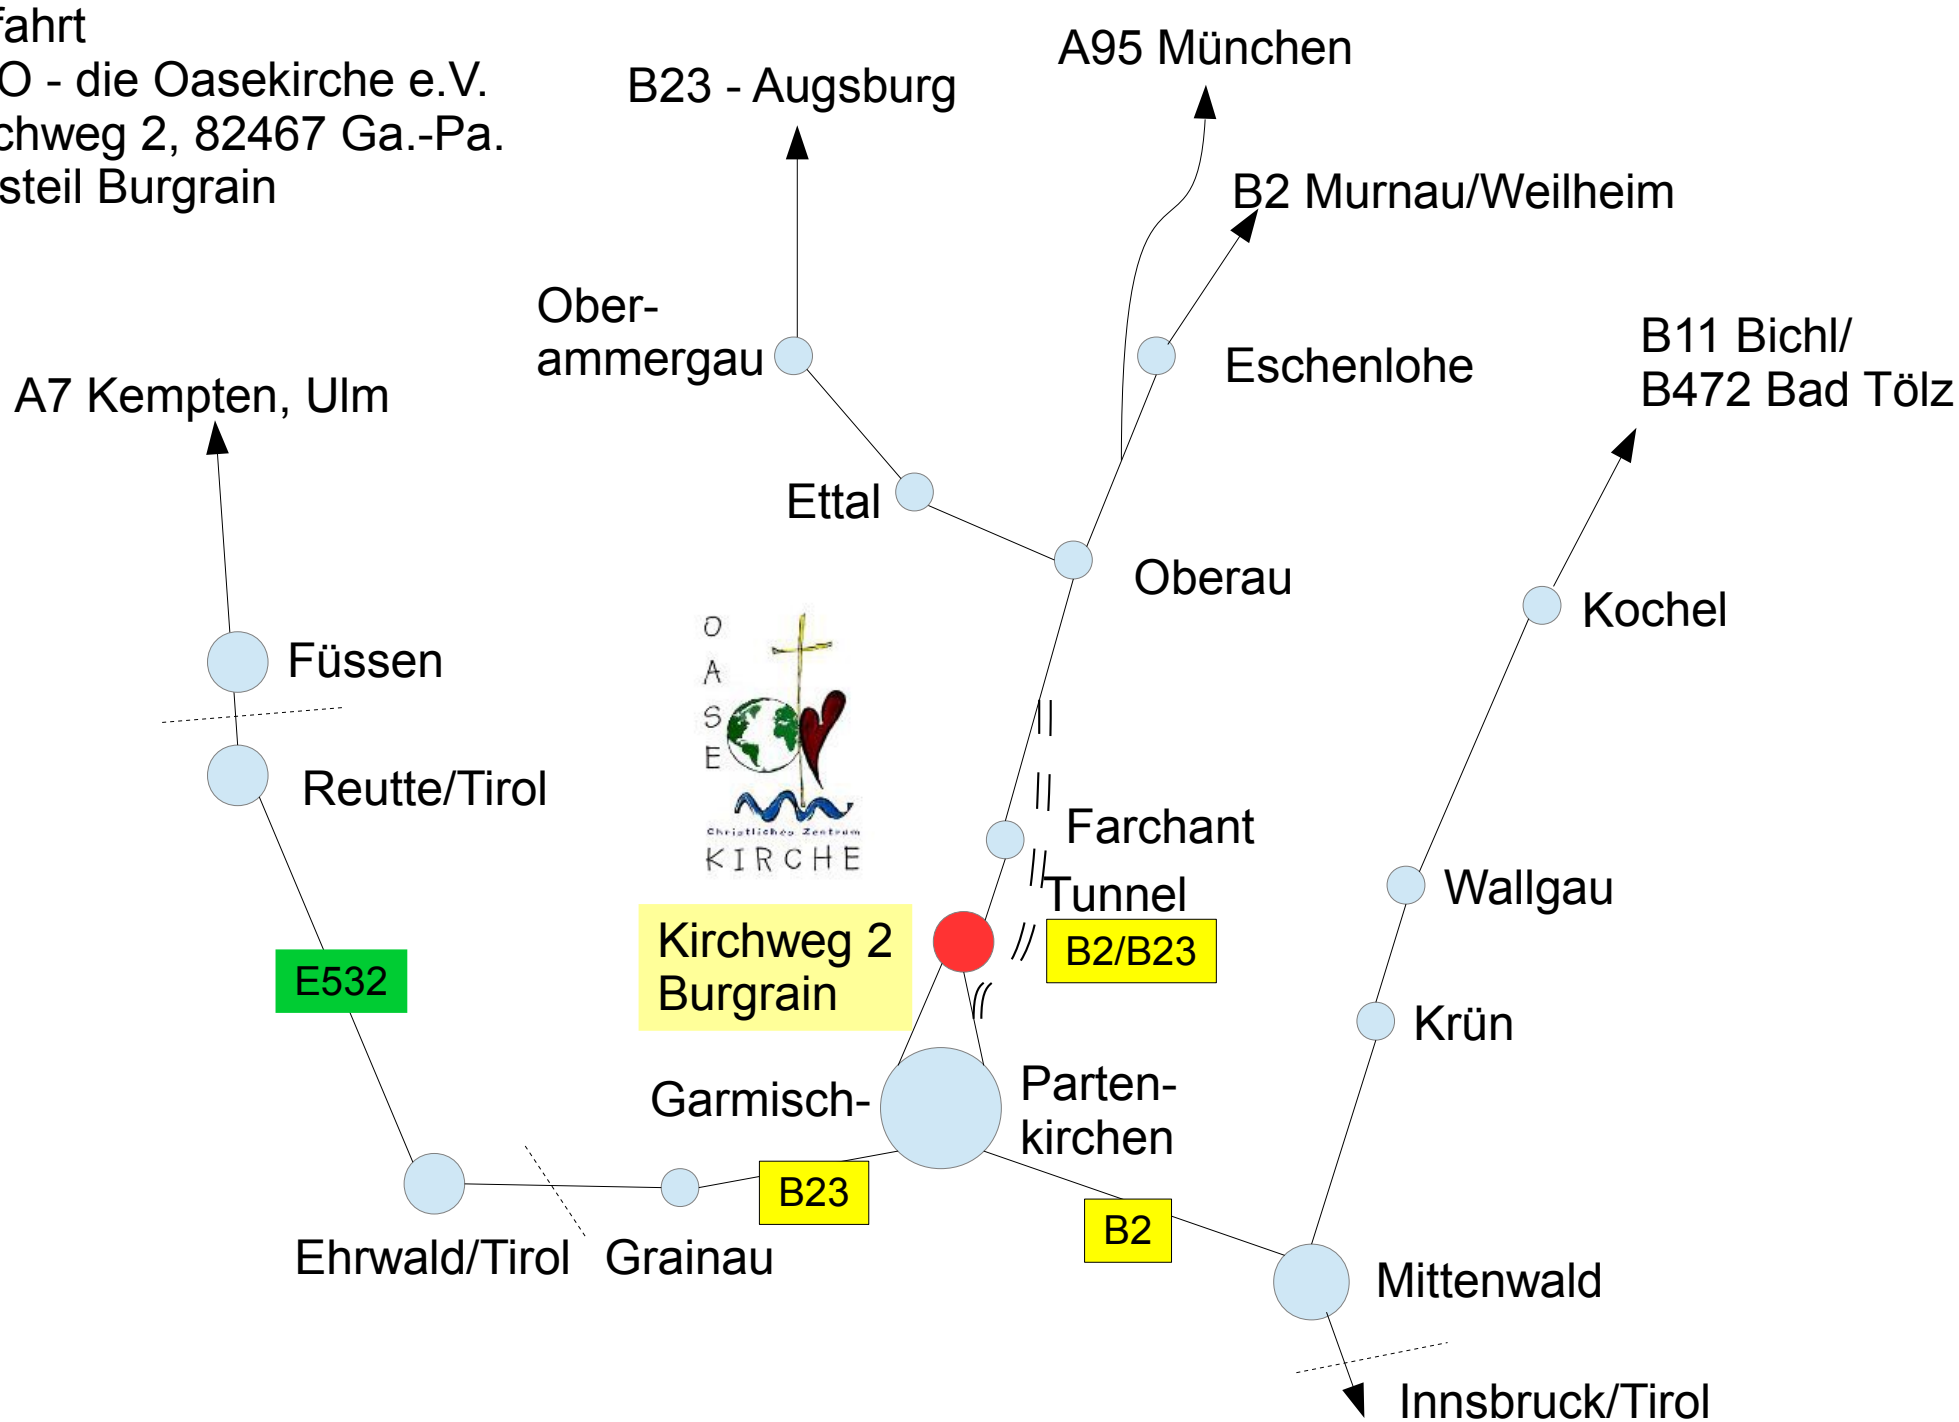

Anfahrt

CZO - die Oasekirche e.V.
Kirchweg 2, 82467 Ga.-Pa.
Ortsteil Burgrain

Anfahrt
CZO - die Oasekirche e.V.
Kirchweg 2, 82467 Ga.-Pa.
Ortsteil Burgrain